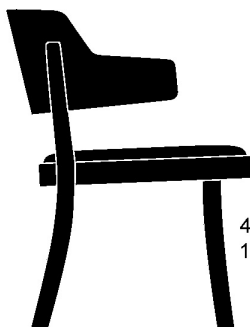

#### Masse / mesure / measure

61 cm  
24 in

76 cm  
30 in

60 cm  
23.6 in

43.5 cm  
17.1 in

Gewicht / poids / weight 8.0 kg 16.0 lb

Polsterung / rembourrage / upholstery ja / oui / yes

**seley 1-425**