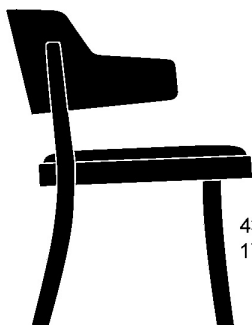

Technische Angaben / specifications / specifications

Masse / mesure / measure

61 cm
24 in

76 cm
30 in

43.5 cm
17.1 in

60 cm
23.6 in

Gewicht / ponds / weight

8.0 kg 16.0 lb