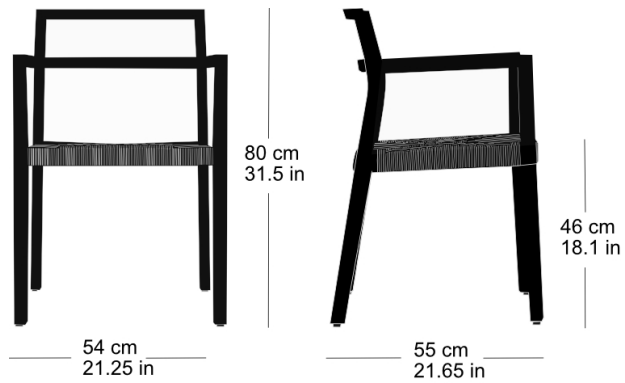

dom 6-906a

Studio Meda, 2017

Armlehnstuhl, Sitz geflochten mit dänischer Papierschur
3mm, offener Rücken, Sprossen und Hinterfüsse massiv
gebogen

B54, T55, H80, SH46

Studio Meda, 2017

Fauteuil, assise tissée avec de la corde de papier danois
de 3mm, dossier ouvert, échelons et pieds arrière massifs
pliés.

L54, P55, H80, HAss46

Studio Meda, 2017

Armchair, seat woven with Danish paper cord 3mm, open
back, rungs and back feet solid bent

W54, D55, H80, SH46

Varianten / variantes / variants

dom
6-900dom
6-900vdom
6-900adom
6-906dom
6-906vdom
6-910dom
6-910vdom
6-910adom
6-916dom
6-916vdom
6-916adom
17-900dom
17-910dom
6-815dom
6-825dom
11-900dom
11-906dom
11-900rdom
11-906r

dom 6-906a

Technische Angaben / specifications / specifications

Masse / mesure / measure

Gewicht / ponds / weight 7 kg 14.0 lb

Stapelung / empilage / stacking 5 Stühle / chaises / chairs

dom 6-906a

Holzarten / types de bois / types of wood