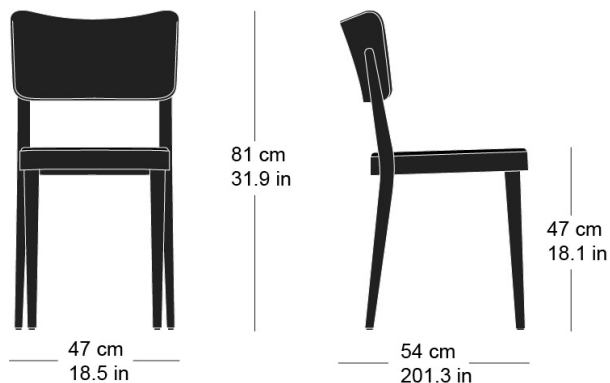

stapel 1-683

Conception d'usine, 1949

Sitz gepolstert, Rücken Formsperrholz, Hinterfüsse und Sitzzarge massiv gebogen, stapelbar, Reihenverbindung möglich

B417, T54, H81, SH47

Conception d'usine, 1949

Assise rembourrée, dossier en contreplaqué moulé, pieds, cadre du siège en bois massif cintré, empilable, système d'accouplement en option

L47, P54, H81, HAss47

Conception d'usine, 1949

Upholstered seat, moulded plywood back, rear legs and seat frame of solid bentwood, stackable, stackable, optional row connector

W47, D54, H81, SH47

Varianten / variantes / variants

stapel
1-680

Technische Angaben / specifications / specifications**Masse / mesure / measure**

Gewicht / poids / weight 5.1 kg 10.2 lb

Polsterung / rembourrage / upholstery ja / oui / yes

Reihenverbindung / accouplement / mating system ja / oui / yes