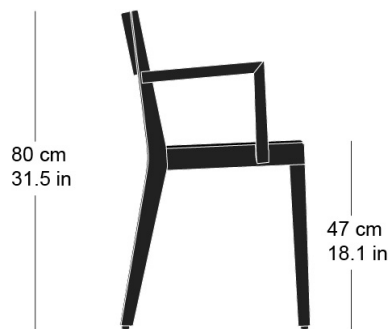

miro 6-403a

Hannes Wettstein, 1999

Sitz gepolstert, Hinterfüsse und Rücken massiv gebogen, stapelbar, Reihenverbindung möglich
B54, T48, H80, SH47, ALH68

Hannes Wettstein, 1999

Assise rembourrée, dossier et pieds arrière en bois massif cintré, empilable, système d'accouplement en option
L54, P48, H80, HAss47, HAcc68

Hannes Wettstein, 1999

Upholstered seat, rear legs and back solid bentwood, stackable, optional row connector
W54, D48, H80, SH47, ALH68

Varianten / variantes / variants

miro
6-400miro
6-400amiro
6-403miro
6-406miro
6-406amiro
11-560miro
11-580

Technische Angaben / specifications / specifications

Masse / mesure / measure

54cm
21.3 in48 cm
18.9 in80 cm
31.5 in47 cm
18.1 in

Gewicht / poids / weight 5.4 kg 10.8 lb

Polsterung / rembourrage / upholstery ja / oui / yes